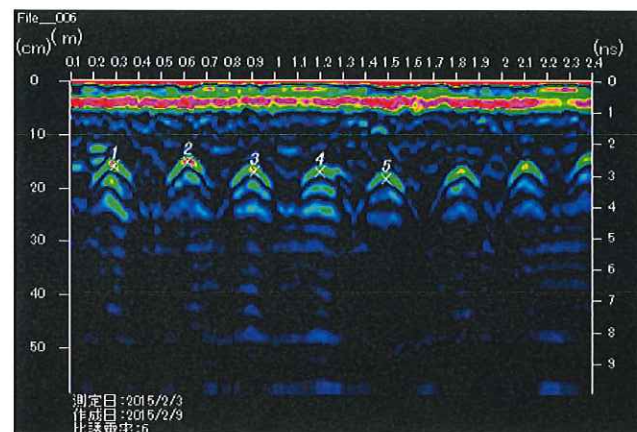

# 日本無線(株)

ハンディーサーチ NJJ-95B

ID	1	2
距離(m)	0.15	0.4
深さ(cm)	8.9	9.2

# KEYTEC(株)

ストラクチャスキャン SIR-EZ HR

鉄筋No	1	2	3	4	5
距離(mm)	292	621	916	1203	1492
被り(mm)	160	151	170	170	182
間隔(mm)	0	329	295	287	289