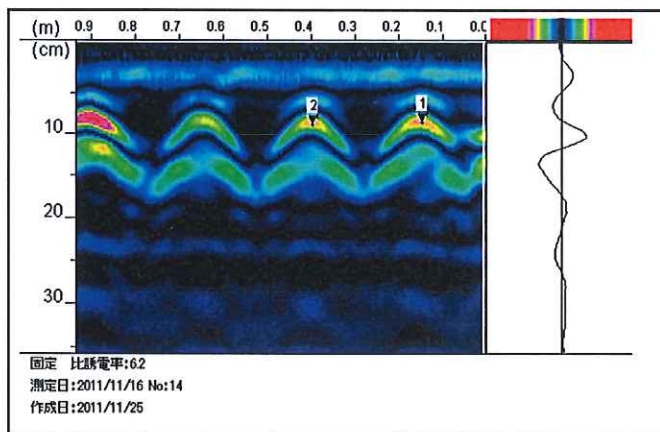

# 日本無線(株)

ハンディーサーチ NJJ-95B

ID	1	2
距離(m)	0.15	0.4
深さ(cm)	8.9	9.2

# KEYTEC(株)

ストラクチャスキャン SIR-EZ HR

鉄筋No	1	2	3	4	5
距離(mm)	292	621	916	1203	1492
被り(mm)	160	151	170	170	182
間隔(mm)	0	329	295	287	289