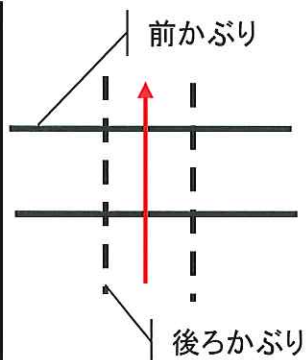

# 日本無線(株)

ハンディーサーチ NJJ-95B

ID	1	2
距離(m)	0.15	0.4
深さ(cm)	8.9	9.2

# KEYTEC(株)

ストラクチャスキャン SIR-EZ HR

鉄筋No	1	2	3	4	5
距離(mm)	292	621	916	1203	1492
被り(mm)	160	151	170	170	182
間隔(mm)	0	329	295	287	289